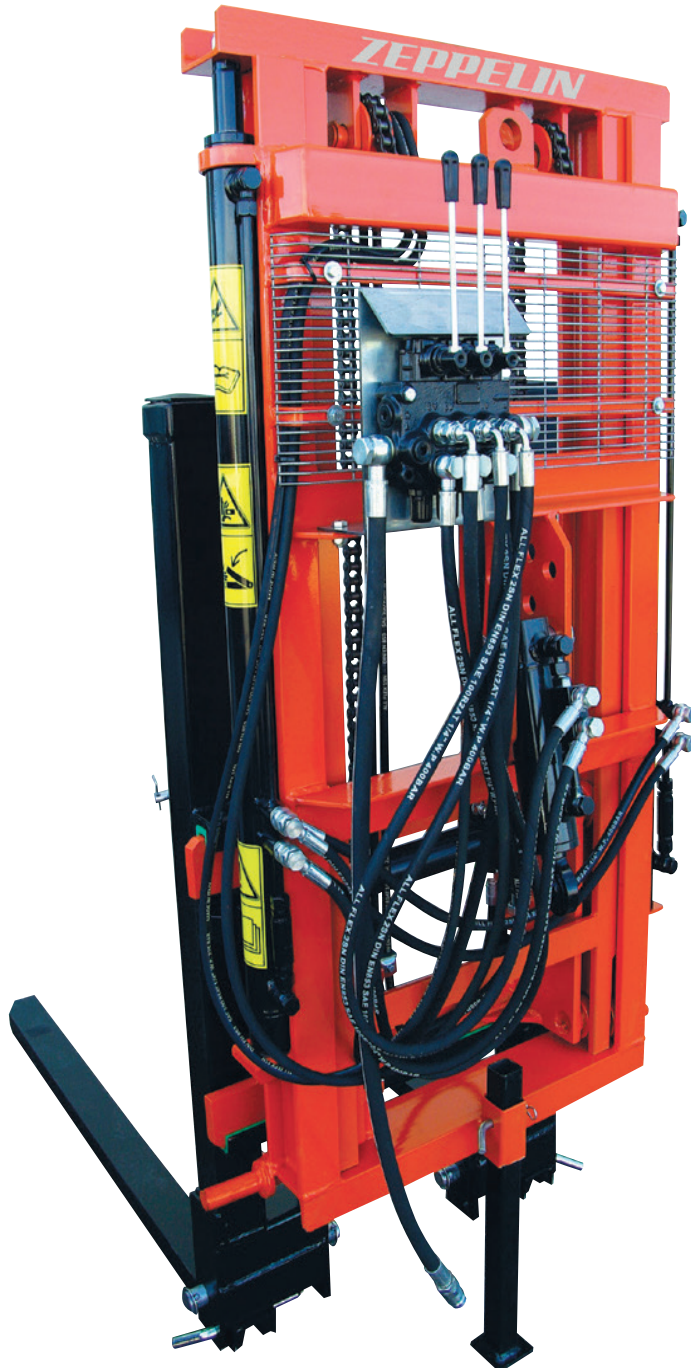

MODELO

TRACTO ELEVADOR DUPLEX

cod. ES70580

ZEPPELIN[®]
the power of the land

DUPLEX

DISTRIBUIDO POR:

Control hidráulico ES70697

Referencia	 mm	 Kg	Kg	 mm
ES70580	3200	1700	415	720x1530x2420

Principal: Mz Ñ Lte. 8B Urb. Semi Rustica El Bosque - Trujillo / Telf. 044-217912
Sucursal Ica: KM 298 Fundo Macacona Subtanjalla - Ica
ventas@fullmaquinarias.com.pe - PERÚ

WWW.FULLMAQUINARIAS.COM.PE

Entra en nuestra web y descubre el mundo **ZEPPELIN**
www.zeppelinmaquinaria.es